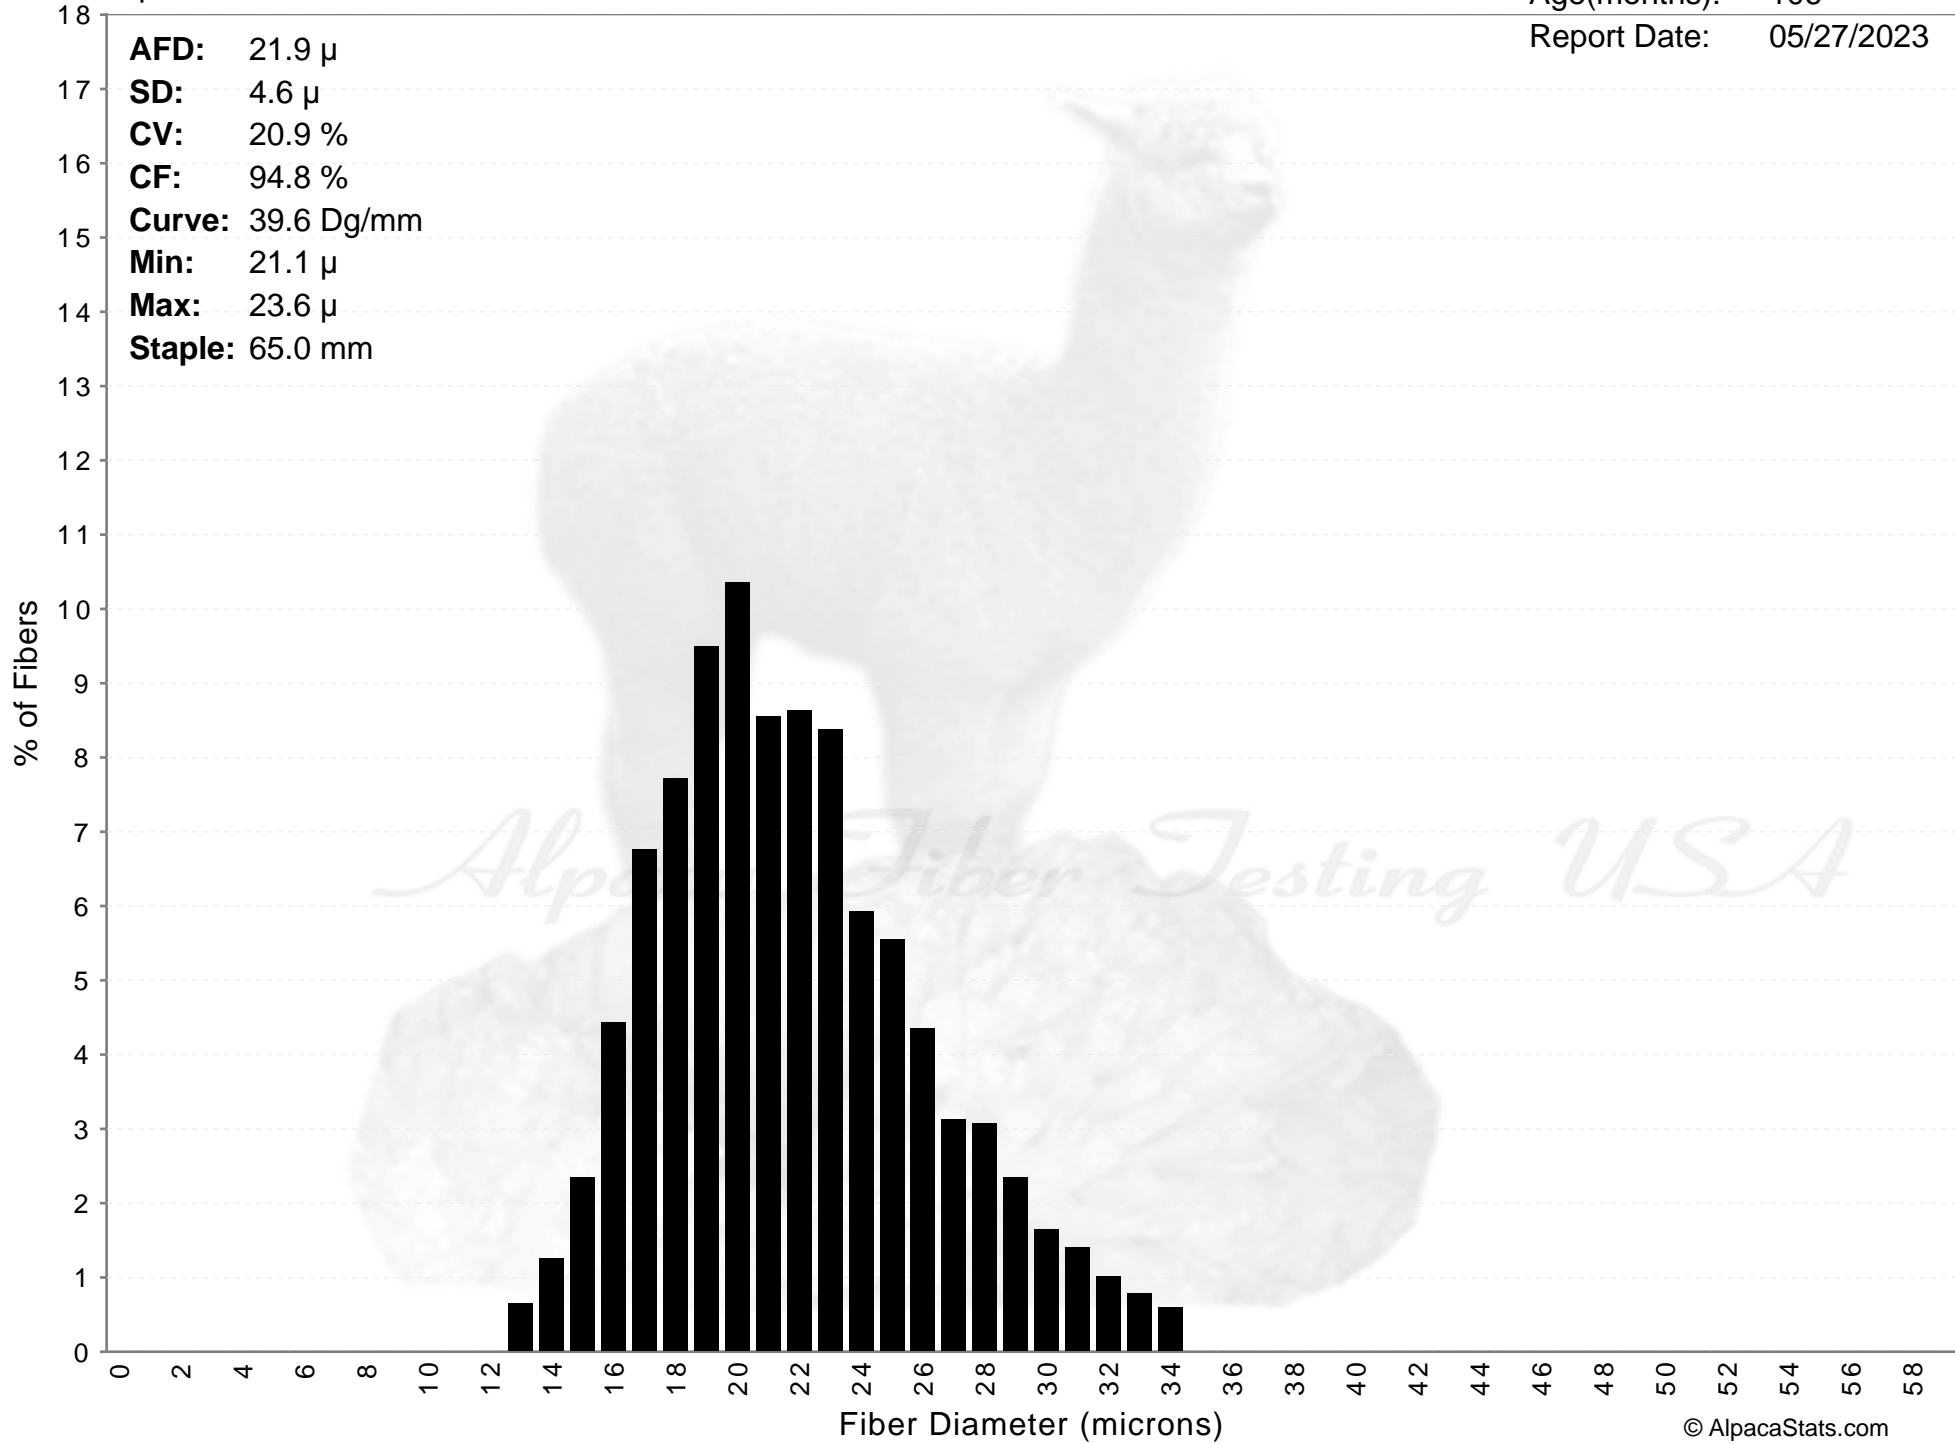

STORMY

AFD: 21.9 μ
SD: 4.6 μ
CV: 20.9 %
CF: 94.8 %
Curve: 39.6 Dg/mm
Min: 21.1 μ
Max: 23.6 μ
Staple: 65.0 mm

STORMY

AFD: 21.9 μ
SD: 4.6 μ
CV: 20.9 %
CF: 94.8 %
Curve: 39.6 Dg/mm
Min: 21.1 μ
Max: 23.6 μ
Staple: 65.0 mm